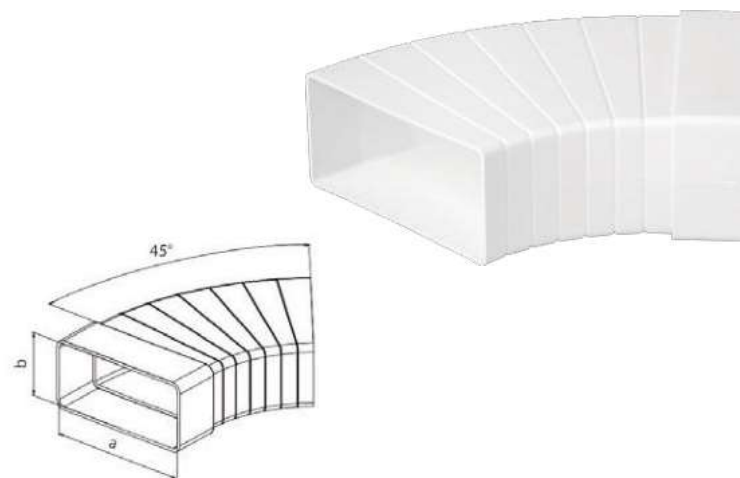

SYSTEM WENTYLACYJNY

DUCT SYSTEM
СИСТЕМА ВЕНТИЛЯЦИИ

KOLANO POZIOME WIELOKĄTNE 45°

ADJUSTABLE HORIZONTAL KNEE 45°
КОЛЕНО ГОРИЗОНТАЛЬНОЕ РАЗНО УГЛОВОЕ 45°

nazwa	kod	rozmiar	
name	code	size	
имя	Код	размеры	
kolano poziome wielokątne	02-404	110x55	

KOLANO POZIOME 90°

HORIZONTAL KNEE 90°
ГОРИЗОНТАЛЬНОЕ КОЛЕНО 90°

nazwa	kod	rozmiar	
name	code	size	
имя	Код	размеры	
kolano poziome	02-405	110x55	