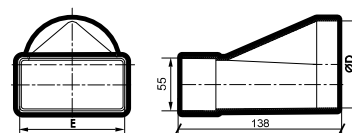

ŁĄCZNIK O PRZEKROJU ZMIENNYM

LONG ROUND TO RECTANGULAR CONNECTOR
СОЕДИНИТЕЛЬ ПЕРЕМЕННОГО СЕЧЕНИЯ

nazwa	kod	rozmiar	Ø
name	code	size	
имя	Код	размеры	
łącznik o przekroju zmiennym	02-401	110x55	100
łącznik o przekroju zmiennym	02-511	220x55	125

KOLANO ŁĄCZNIKOWE

CONNECTOR KNEE
СОЕДИНИТЕЛЬНОЕ КОЛЕНО

nazwa	kod	rozmiar	Ø
name	code	size	
имя	Код	размеры	
kolano łącznikowe	110x55	02-403	100
kolano łącznikowe	220x55	02-512	125