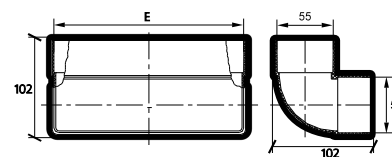

## KOLANO PIONOWE 90°

VERTICALLY KNEE 90°

КОЛЕНО ГОРИЗОНТАЛЬНОЕ РАЗНО УГЛОВОЕ 90°

kod	nazwa	
code	name	
Код	ИМЯ	
kolano pionowe 90°	02-406	90°

## KANAŁ PŁASKI

FLAT DUCT

ПЛОСКИЙ КАНАЛ

nazwa	kod	długość
name	code	length
ИМЯ	Код	длина
kanał płaski	02-412	500
kanał płaski	02-413	1000
kanał płaski	02-414	1500