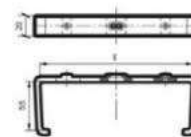

UCHWYT MOCUJĄCY (2 SZT W KPL)

FLAT DUCT CLIP (2 PCS IN SET)
ДЕРЖАТЕЛЬ-СОЕДИНИТЕЛЬ (2 ШТ. В КОМПЛЕКТЕ)

nazwa	kod
name	code
имя	Код
uchwyt mocujący	02-410

ZŁĄCZKA DO KANAŁU

DUCT CONNECTOR
СОЕДИНИТЕЛЬ КАНАЛА

nazwa	kod
name	code
имя	Код
złączka do kanału	02-411