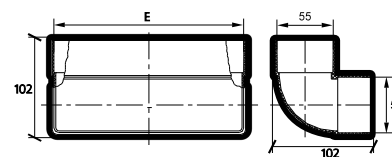

KOLANO PIONOWE 90°

VERTICALLY KNEE 90°
КОЛЕНО ГОРИЗОНТАЛЬНОЕ РАЗНО УГЛОВОЕ 90°

kod	nazwa	
code	name	
Код	ИМЯ	
kolano pionowe 90°	02-406	90°

KANAŁ PŁASKI

FLAT DUCT
ПЛОСКИЙ КАНАЛ

nazwa	kod	długość
name	code	length
ИМЯ	Код	длина
kanał płaski	02-412	500
kanał płaski	02-413	1000
kanał płaski	02-414	1500