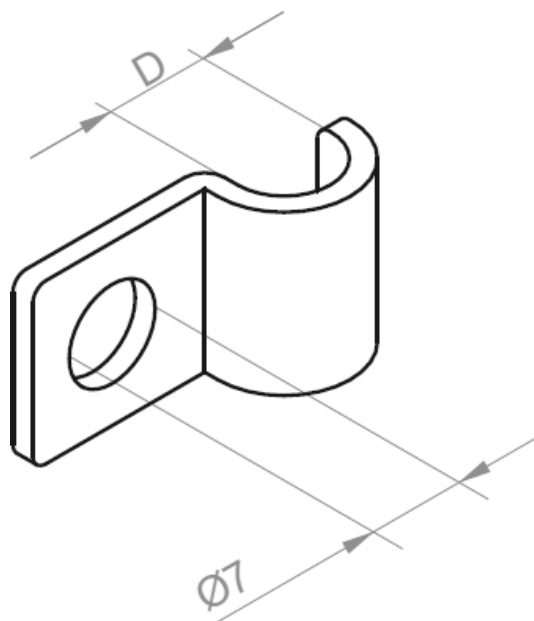

UDF Uchwyt kabla

E90 System E-90

Informacje

Bezpośrednie mocowanie przewodów do ścian i sufitów.

Materiał

Stal cynkowana galwanicznie

Na zamówienie:

F - cynkowanie płatkowe (lamelowe)

L - lakierowanie w standardowym kolorze RAL

Wersje

Symbol	Numer katalogowy	Wymiar d (mm)	Grubość blachy (mm)	Ilość (szt.)
UDF5	405505	5	1.2	100
UDF6	405506	6	1.2	100
UDF7	405507	7	1.2	100
UDF8	405508	8	1.2	100
UDF9	405509	9	1.2	100
UDF10	405510	10	1.2	100
UDF12	405512	12	1.2	100
UDF14	405514	14	1.2	100
UDF15	405515	15	2	100
UDF18	405518	18	2	100
UDF16	405516	16	2	100
UDF20	405520	20	2	100
UDF22	405522	22	2	100
UDF25	405525	25	2	100
UDF26	405526	26	2	100
UDF28	405528	28	2	100
UDF32	405532	32	2	100
UDF33	405533	33	2	100
UDF35	405535	35	2	100
UDF36	405536	36	2	100
UDF40	405540	40	2	100
UDF42	405542	42	2	100