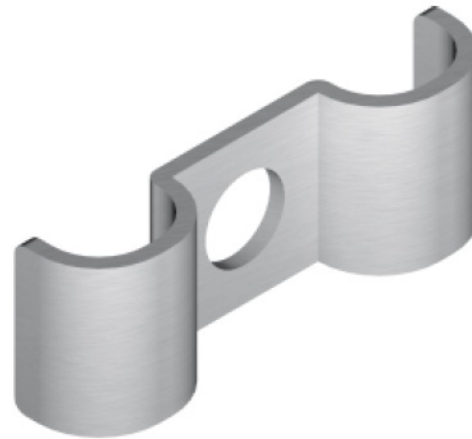

UEF Uchwyt kabla

Informacje

Bezpośrednie mocowanie przewodów do ścian i sufitów.

Materiał

Stal cynkowana galwanicznie

Na zamówienie:

F - cynkowanie płatkowe (lamelowe)

L - lakierowanie w standardowym kolorze RAL

Wersje

Symbol	Numer katalogowy	Wymiar d (mm)	Ilość (szt.)	Grubość blachy (mm)
UEF5	405605	5	100	1.2
UEF6	405606	6	100	1.2
UEF7	405607	7	100	1.2
UEF8	405608	8	100	1.2
UEF9	405609	9	100	1.2
UEF10	405610	10	100	1.2
UEF12	405612	12	100	1.2
UEF14	405614	14	100	1.2
UEF15	405615	15	100	2
UEF16	405616	16	100	2
UEF18	405618	18	100	2
UEF20	405620	20	100	2
UEF22	405622	22	100	2
UEF25	405625	25	100	2
UEF26	405626	26	100	2
UEF28	405628	28	100	2
UEF32	405632	32	100	2
UEF33	405633	33	100	2
UEF35	405635	35	100	2
UEF36	405636	36	100	2
UEF40	405640	40	100	2
UEF42	405642	42	100	2