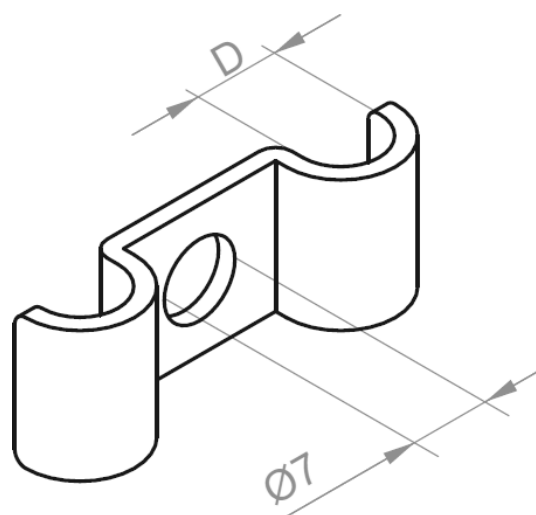

UEF Uchwyt kabla

Informacje

Bezpośrednie mocowanie przewodów do ścian i sufitów.

Materiał

Stal cynkowana galwanicznie

Na zamówienie:

F - cynkowanie płatkowe (lamelowe)

L - lakierowanie w standardowym kolorze RAL

Wersje

Symbol	Numer katalogowy	Wymiar d (mm)	Ilość (szt.)	Grubość blachy (mm)
UEF5	405605	5	100	1.2
UEF6	405606	6	100	1.2
UEF7	405607	7	100	1.2
UEF8	405608	8	100	1.2
UEF9	405609	9	100	1.2
UEF10	405610	10	100	1.2
UEF12	405612	12	100	1.2
UEF14	405614	14	100	1.2
UEF15	405615	15	100	2
UEF16	405616	16	100	2
UEF18	405618	18	100	2
UEF20	405620	20	100	2
UEF22	405622	22	100	2
UEF25	405625	25	100	2
UEF26	405626	26	100	2
UEF28	405628	28	100	2
UEF32	405632	32	100	2
UEF33	405633	33	100	2
UEF35	405635	35	100	2
UEF36	405636	36	100	2
UEF40	405640	40	100	2
UEF42	405642	42	100	2