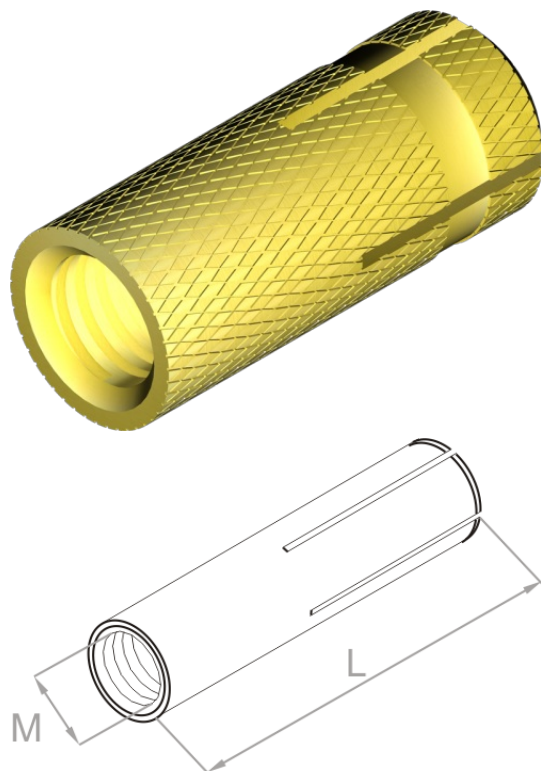

TRM Tuleja rozporowa mosiężna

Informacje

Podwieszanie tras kablowych.

Materiał
Mosiądz

Wersje

Symbol	Numer katalogowy	Gwint M (mm)	Długość L (mm)	Ilość (szt.)
TRMM8	650209	8	30	100
TRMM10	650309	10	40	50