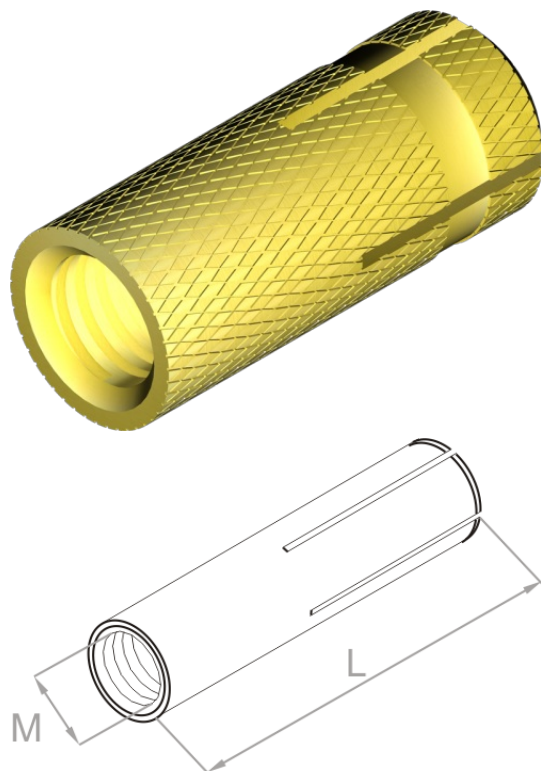

## TRM Tuleja rozporowa mosiężna

### Informacje

Podwieszanie tras kablowych.

Materiał  
Mosiądz

### Wersje

Symbol	Numer katalogowy	Gwint M (mm)	Długość L (mm)	Ilość (szt.)
TRMM8	650209	8	30	100
TRMM10	650309	10	40	50