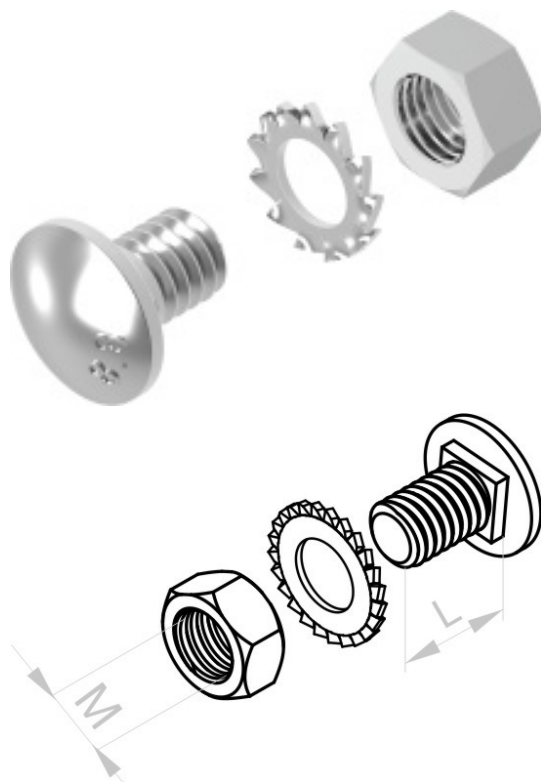

SG Śruba z łbem grzybkowym (komplet)

N Nowość

Informacje

Zastosowanie
Łączenie elementów systemów.

Materiał
Stal cynkowana galwanicznie.
Na zamówienie:
E - stal w gat. A2 lub A4

Dodatkowe informacje
Śruba w gatunku 8.8

Wersje

Symbol	Numer katalogowy	Wymiar M (mm)	Długość L (mm)	Ilość (szt.)
SGM6x10	650141	6	10	100
SGM6x12	650641	6	12	100
SGM6x14	650614	6	14	100
SGM6x16	650618	6	16	100
SGM6x25	650241	6	25	100
SGM8x12	650341	8	12	100
SGM8x14	650441	8	14	100
SGM8x16	655641	8	16	100
SGM10x16	651016	10	16	100
SGM10x20	650841	10	20	100
SGM10x30	650741	10	30	100
SGM12x30	650541	12	30	100