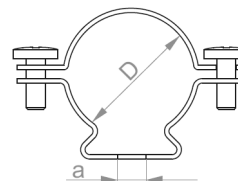

OBS Obejma rur

N Nowość **E90** System E-90

Informacje

Bezpośrednie mocowanie przewodów i rur do ścian i sufitów.

Materiał

Stal cynkowana galwanicznie.

OBS...E

OBS...

OBS...E

Wersje

Symbol	Numer katalogowy	Wymiar a (mm)	Wymiar Dmin (mm)	Wymiar Dmax (mm)	Ilość (szt.)
OBS16	800187	6	16	19,50	125
OBS20	800287	6	20	23,50	100
OBS25	800387	6	23,50	26	75
OBS30	800487	6	26,50	33	60
OBS40	800587	6	35	40	40
OBS50	800687	6	43	50	30
OBS60	800787	6	54	63	20