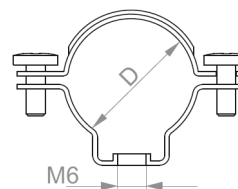

OBS Obejma rur

N Nowość **E90** System E-90

Informacje

Bezpośrednie mocowanie przewodów i rur do ścian i sufitów.

Materiał

Stal cynkowana galwanicznie.

OBS...E

OBS...

OBS...E

Wersje

Symbol	Numer katalogowy	Wymiar a (mm)	Wymiar Dmin (mm)	Wymiar Dmax (mm)	Ilość (szt.)
OBS16	800187	6	16	19,50	125
OBS20	800287	6	20	23,50	100
OBS25	800387	6	23,50	26	75
OBS30	800487	6	26,50	33	60
OBS40	800587	6	35	40	40
OBS50	800687	6	43	50	30
OBS60	800787	6	54	63	20