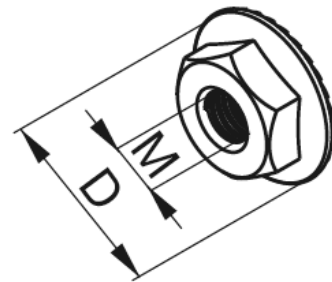

NKZM...E Nakrętka kołnierzowa

Informacje

Łączenie elementów konstrukcji.

Materiał

Stal nierdzewna

Wersje

Symbol	Numer katalogowy	Wymiar M (mm)	Kołnierz D (mm)	Ilość (szt.)
NKZM6E	6500451	6	15	100
NKZM8E	890008	8	17	100
NKZM10E	890009	10	19	100