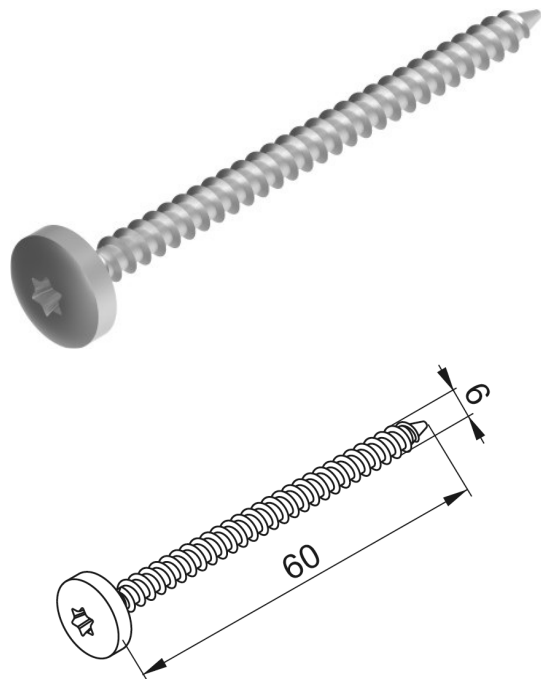

DDW...E Wkręt do drewna

Informacje

Mocowanie uchwytów DUR40 i DUF75
do krokwi stanowiących konstrukcję dachu

Materiał
Stal nierdzewna

Wersje

Symbol	Numer katalogowy	Wymiar d (mm)	Długość L (mm)	Ilość (szt.)
DDW6x60E	890661	6	60	100
DDW8x40E	890840	8	40	100