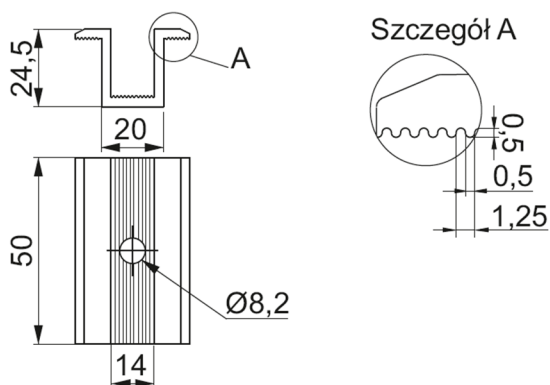

Pośredni uchwyt panela klema środkowa PUFL czarny 897302 BAKS

Producent: [BAKS](#)

Kod produktu: 897302/BAX

Numer katalogowy: 897302

✘ Brak

Opis

Pośredni uchwyt panela PUFL BAKS

Pośredni uchwyt panela PUFL BAKS- wykorzystywany jest przy montażu konstrukcji fotowoltaicznych. Służy do mocowania [paneli PV](#) do [profilu aluminiowych](#) lub ceowników. Uchwyt PUF wykonany został z aluminium (EN AW-6063), dzięki czemu jest odporny na działanie czynników atmosferycznych. Dodatkowo posiada specjalny przekrój, który zwiększa jego wytrzymałość i zapewnia stabilne mocowanie paneli.

Parametry techniczne:

- seria i typ: Pośredni uchwyt panela PUFL BAKS
- materiał wykonania: aluminium (EN AW-6063)
- montaż: do profili aluminiowych lub ceowników
- kolor: czarny

Firma [BAKS](#) posiada wieloletnie doświadczenie w branży instalacji elektrycznych oraz produkcji elementów do montażu paneli fotowoltaicznych i solarnych. Produkty BAKS tworzone są z najwyższej jakości materiałów, dzięki czemu spełniają najnowsze wymogi bezpieczeństwa oraz zapewniają długą i stabilną pracę.