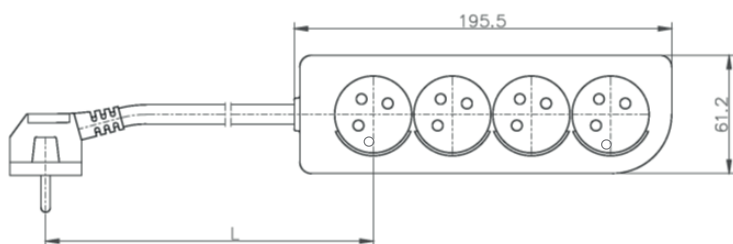

Karta katalogowa

Przedłużacz przenośny CLASSIC

Zdjęcie poglądowe

Parametry techniczne

Symbol	Kod EAN	Kolor	Ilość gniazd	Wyłącznik napięcia	Uziemienie	Długość [m]
PSN-401-1,5	5902694947225	biały	4	nie	tak	1
PSN-401,5-1,5	5902694504084	biały	4	nie	tak	1,5
PSN-402-1,5	5902694553013	biały	4	nie	tak	2
PSN-403-1,5	5902694303793	biały	4	nie	tak	3
PSN-405-1,5	5902694303748	biały	4	nie	tak	5
PSN-4010-1,5	5902694340132	biały	4	nie	tak	10

Widok

Gniazdo z otworami do szybkiego montażu