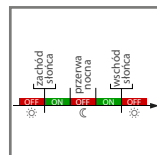

TPA1

WZ38

► TPA1

► WZ38

TPA1
zadski wyjściowe
1x NO i 1x NC (max. 2x 2,5mm²)

TPA1
podtrzymanie pamięci 10 lat

TPA1
możliwość ustawienia przerwy
nocnej

WZ38
pojemność zacisków do 2,5mm²

WZ38
sonda czujnika zmierzchowego

kod
A25-TPA1
A25-WZ38

EAN
5900280932099
5900280907851

opakowanie
1/100
1/6/60

typ
astronomiczny 1-kanalowy
zmierzchowy

czas załączenia
od zachodu do wschodu słońca
zależny od natężenia oświetlenia