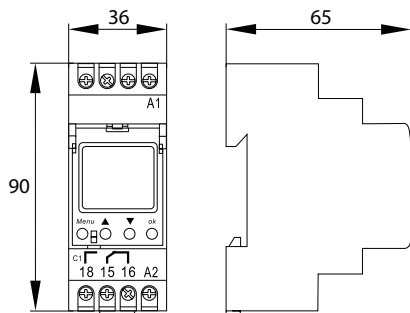

TPA1

WZ38

► TPA1

► WZ38

TPA1
zadski wyjściowe
1x NO i 1x NC (max. 2x 2,5mm²)

TPA1
podtrzymanie pamięci 10 lat

TPA1
możliwość ustawienia przerwy
nocnej

WZ38
pojemność zacisków do 2,5mm²

WZ38
sonda czujnika zmierzchowego

kod
A25-TPA1
A25-WZ38

EAN
5900280932099
5900280907851

opakowanie
1/100
1/6/60

typ
astronomiczny 1-kanalowy
zmierzchowy

czas załączenia
od zachodu do wschodu słońca
zależny od natężenia oświetlenia

I_{max}

max. prąd [A]
16(8)
20