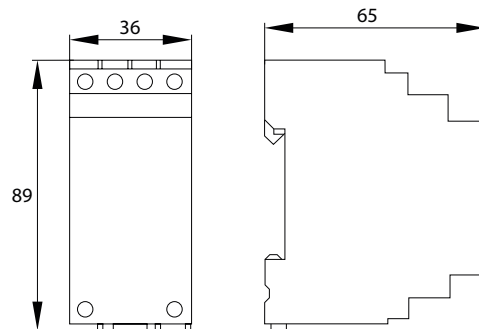

TPA1

WZ38

► TPA1

► WZ38

TPA1
zadski wyjściowe
1x NO i 1x NC (max. 2x 2,5mm²)

TPA1
podtrzymanie pamięci 10 lat

TPA1
możliwość ustawienia przerwy
nocnej

WZ38
pojemność zacisków do 2,5mm²

WZ38
sonda czujnika zmierzchowego

kod
A25-TPA1
A25-WZ38

EAN
5900280932099
5900280907851

opakowanie
1/100
1/6/60

typ
astronomiczny 1-kanalowy
zmierzchowy

czas załączenia
od zachodu do wschodu słońca
zależny od natężenia oświetlenia

I_{max}

max. prąd [A]
16(8)
20