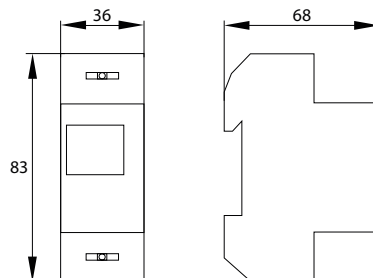

## BM 1F

ENERGY INDICATOR 1-PHASE  
STROMMESSGERÄT 1-PHASEN  
СЧЕТЧИК ЭЛЕКТРИЧЕСКОЙ ЭНЕРГИИ 1-ФАЗОВЫЙ  
INDIKÁTOR SPOTŘEBY ENERGII JEDNOFÁZOVÝ

BM015-M

BM015-L

BM01B-L

► BM015-M / BM015L

► BM01B-L

zacziski ze stali ocynkowanej

BM015-M/BM015-L  
pojemność zacisków: 4mm<sup>2</sup>

BM01B-L  
plomba wskaźnika

BM01B-L  
pojemność zacisków: 16mm<sup>2</sup>

BM01B-L  
przycisk RESET do kasowania podlicznika

**I<sub>max</sub>**

**I<sub>n</sub>**

kod  
A30-BM015-M  
A30-BM015-L  
A30-BM01B-L

EAN  
5908311364765  
5908311364376  
5908311363492

opakowanie  
1/10/120  
1/10/120  
1/60

typ  
mechaniczny  
elektroniczny  
elektroniczny

liczba cyfr wskazania  
5+1  
5+2  
5+1