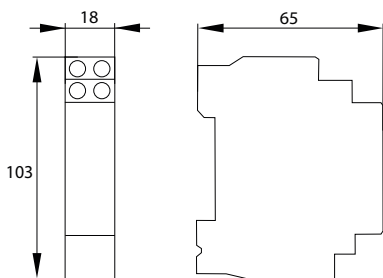

## BM 1F

ENERGY INDICATOR 1-PHASE  
STROMMESSGERÄT 1-PHASEN  
СЧЕТЧИК ЭЛЕКТРИЧЕСКОЙ ЭНЕРГИИ 1-ФАЗОВЫЙ  
INDIKÁTOR SPOTŘEBY ENERGII JEDNOFÁZOVÝ

BM015-M

BM015-L

BM01B-L

► BM015-M / BM015L

► BM01B-L

zacziski ze stali ocynkowanej

BM015-M/BM015-L  
pojemność zacisków: 4mm<sup>2</sup>

BM01B-L  
plomba wskaźnika

BM01B-L  
pojemność zacisków: 16mm<sup>2</sup>

BM01B-L  
przycisk RESET do kasowania podlicznika

**I<sub>max</sub>**

**I<sub>n</sub>**

kod  
A30-BM015-M  
A30-BM015-L  
A30-BM01B-L

EAN  
5908311364765  
5908311364376  
5908311363492

opakowanie  
1/10/120  
1/10/120  
1/60

typ  
mechaniczny  
elektroniczny  
elektroniczny

liczba cyfr wskazania  
5+1  
5+2  
5+1