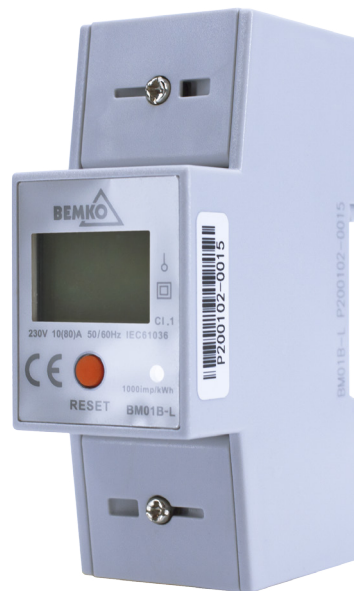

## BM 1F

ENERGY INDICATOR 1-PHASE  
STROMMESSGERÄT 1-PHASEN  
СЧЕТЧИК ЭЛЕКТРИЧЕСКОЙ ЭНЕРГИИ 1-ФАЗОВЫЙ  
INDIKÁTOR SPOTŘEBY ENERGII JEDNOFÁZOVÝ

BM015-M

BM015-L

BM01B-L

► BM015-M / BM015L

► BM01B-L

zacziski ze stali ocynkowanej

BM015-M/BM015-L  
pojemność zacisków: 4mm<sup>2</sup>

BM01B-L  
plomba wskaźnika

BM01B-L  
pojemność zacisków: 16mm<sup>2</sup>

BM01B-L  
przycisk RESET do kasowania podlicznika

**I<sub>max</sub>**

**I<sub>n</sub>**

kod  
A30-BM015-M  
A30-BM015-L  
A30-BM01B-L

EAN  
5908311364765  
5908311364376  
5908311363492

opakowanie  
1/10/120  
1/10/120  
1/60

typ  
mechaniczny  
elektroniczny  
elektroniczny

liczba cyfr wskazania  
5+1  
5+2  
5+1