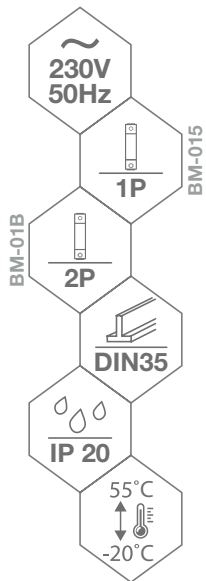

## BM 1F

ENERGY INDICATOR 1-PHASE  
STROMMESSGERÄT 1-PHASEN  
СЧЕТЧИК ЭЛЕКТРИЧЕСКОЙ ЭНЕРГИИ 1-ФАЗОВЫЙ  
INDIKÁTOR SPOTŘEBY ENERGII JEDNOFÁZOVÝ

BM015-M

BM015-L

BM01B-L

► BM015-M / BM015L

► BM01B-L

zacziski ze stali ocynkowanej

BM015-M/BM015-L  
pojemność zacisków: 4mm<sup>2</sup>

BM01B-L  
plomba wskaźnika

BM01B-L  
pojemność zacisków: 16mm<sup>2</sup>

BM01B-L  
przycisk RESET do kasowania podlicznika

**I<sub>max</sub>**

**I<sub>n</sub>**

kod  
A30-BM015-M  
A30-BM015-L  
A30-BM01B-L

EAN  
5908311364765  
5908311364376  
5908311363492

opakowanie  
1/10/120  
1/10/120  
1/60

typ  
mechaniczny  
elektroniczny  
elektroniczny

liczba cyfr wskazania  
5+1  
5+2  
5+1