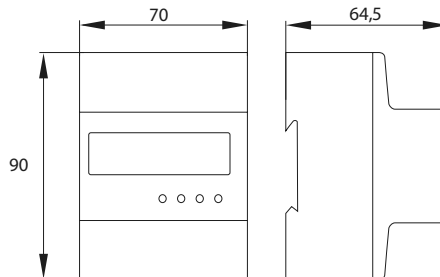

SL03A-MID

► SL01A

► SL03A

możliwość plombowania

osłona zacisków

SL03A: zaciski przyłączeniowe

podświetlany wyświetlacz LCD

montaż na szynie DIN35

I_{min}

prąd minimalny [A]

liczba cyfr wskazania

max. pojemność zacisków [mm²]

5 + 2

10

6 + 2

50