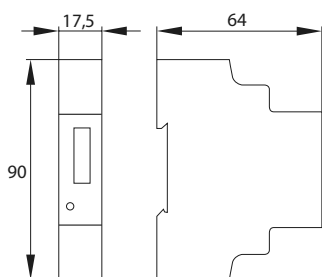

SL03A-MID

► SL01A

► SL03A

możliwość plombowania

osłona zacisków

SL03A: zaciski przyłączeniowe

podświetlany wyświetlacz LCD

montaż na szynie DIN35

1/120

5

I_{max}

prąd maksymalny [A]

A31-SL03A-MID

5900280952127

1/60

10

I_{min}

prąd minimalny [A]

liczba cyfr wskazania

max. pojemność zacisków [mm²]

5 + 2

10

6 + 2

50