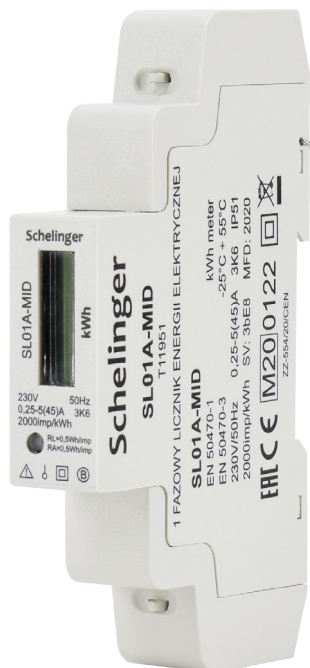

LICZNIK ENERGII MID

Schelinger

ELECTRICITY METER

STROMZÄHLER

СЧЁТЧИК ЭЛЕКТРИЧЕСКОЙ ЭНЕРГИИ

COMPTEUR D'ÉLECTRICITÉ

SL01A, SL03A

SL01A-MID

SL03A-MID

► SL01A

► SL03A

możliwość plombowania

osłona zacisków

SL03A: zaciski przyłączeniowe

podświetlany wyświetlacz LCD

montaż na szynie DIN35

Schelinger

kod

EAN

opakowanie

I_b

prąd bazowy [A]

A31-SL01A-MID

5900280952097

1/120

5

I_{max}

prąd maksymalny [A]

A31-SL03A-MID

5900280952127

1/60

10