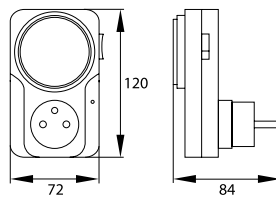

► TSEF1

gniazdo typu E (CEE 7/6)

obrotowa tarcza z 96 zapadkami

przełącznik:  
praca programatora  
/ praca ciągła

TSMF20  
tarcza programatora  
na obwodzie gniazda

kod  
B60-TSMF20  
B60-TSMF3  
B60-TSWF1  
B60-TSEF1