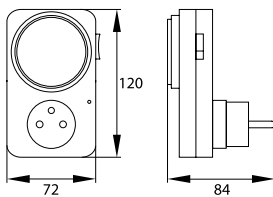

TS

TIMER
ZEITSCHALTUHR
ТАЙМЕРЫ
ČASOVÝ SPÍNAČ

► TSMF3

kod
B60-TSMF20
B60-TSMF3
B60-TSWF1
B60-TSEF1

EAN
5908311362174
5908311362150
5908311362198
5908311362211

opakowanie
1/12/48
1/12/48
1/12/48
1/12/48

typ
manualny dobowy
manualny dobowy
manualny tygodniowy
elektroniczny tygodniowy

czas załączenia [min ÷ max]
15min ÷ 24h
15min ÷ 24h
105min ÷ 7 dni
8 programów na dobę