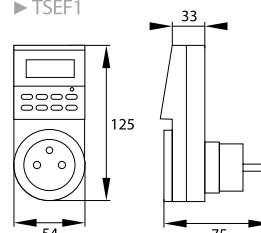

► TSEF1

gniazdo typu E (CEE 7/6)

obrotowa tarcza z 96 zapadkami

przełącznik:  
praca programatora  
/ praca ciągła

TSMF20  
tarcza programatora  
na obwodzie gniazda

kod  
B60-TSMF20  
B60-TSMF3  
B60-TSWF1  
B60-TSEF1