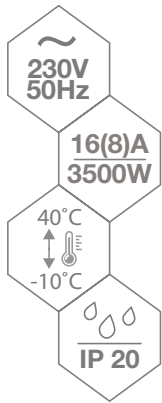

## TS

TIMER  
ZEITSCHALTUHR  
ТАЙМЕРЫ  
ČASOVÝ SPÍNAČ

TSMF3

TSMF20

TSWF1

TSEF1

► TSMF3

► TSWF1

► TSEF1

gniazdo typu E (CEE 7/6)

obrotowa tarcza z 96 zapadkami

przełącznik:  
praca programatora  
/ praca ciągła

TSMF20  
tarcza programatora  
na obwodzie gniazda

kod  
B60-TSMF20  
B60-TSMF3  
B60-TSWF1  
B60-TSEF1