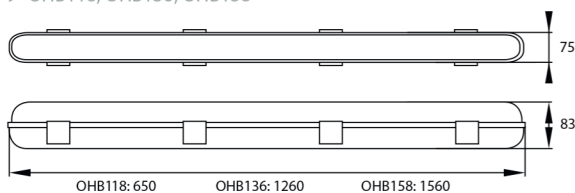

► OHB118, OHB136, OHB158

► OHB218, OHB236, OHB258

MATERIAŁ ► stal, obudowa: ABS, klosz: PC
MATERIAL ► steel, enclosure: ABS, lamp cover: PC
MATERIAL ► stahl, gehäuse: ABS, schirm: PC
МАТЕРИАЛ ► сталь, корпус: ABS, колпак: PC
MATERIAŁ ► ocel, pouzdro: ABS, stínidlo: PC

dławnica IP65

możliwość zasilania przelotowego

zaczep montażowy

plastikowe klipsy

C19-U-SSCLIP-STAL
opcjonalne metalowe klipsy:
OHB118/218 - 6szt.
OHB136/236 - 10szt.
OHB158/258 - 10szt.

certyfiakat PZH

kod

opakowanie

1/10
1/8
1/8
1/6
1/6
1/6
1/6
1/4
1/4

moc źródła

1x 18W
1x 36W
1x 58W
2x 18W
2x 18W
2x 36W
2x 36W
2x 58W
2x 58W

układ awaryjny

nie
nie
nie
nie
tak
nie
tak
nie
tak