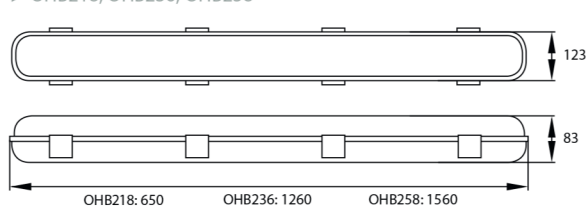

► OHB118, OHB136, OHB158

► OHB218, OHB236, OHB258

MATERIAŁ ► stal, obudowa: ABS, klosz: PC
MATERIAL ► steel, enclosure: ABS, lamp cover: PC
MATERIAL ► stahl, gehäuse: ABS, schirm: PC
МАТЕРИАЛ ► сталь, корпус: ABS, колпак: PC
MATERIAŁ ► ocel, pouzdro: ABS, stínidlo: PC

dławnica IP65

możliwość zasilania przelotowego

zaczep montażowy

plastikowe klipsy

C19-U-SSCLIP-STAL
opcjonalne metalowe klipsy:
OHB118/218 - 6szt.
OHB136/236 - 10szt.
OHB158/258 - 10szt.

certyfiakat PZH

kod

opakowanie

1/10
1/8
1/8
1/6
1/6
1/6
1/6
1/4
1/4

moc źródła

1x 18W
1x 36W
1x 58W
2x 18W
2x 18W
2x 36W
2x 36W
2x 58W
2x 58W

układ awaryjny

nie
nie
nie
nie
tak
nie
tak
nie
tak