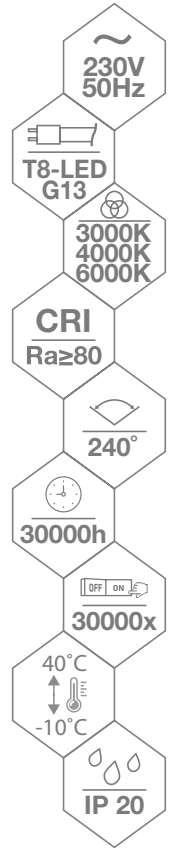

# TUBA LED

LED TUBE  
LED-TUBE  
СВЕТОДИОДНЫЕ ЛИНЕЙНЫЕ ЛАМПЫ  
TRUBICE LED

## T8-LED

CE EAC

A+

trzonek G13

szkło w kolorze  
mlecznym

bezpieczny sposób  
pakowania

brak efektu migotania

kod

D89-T8-LED060-ZJM-3K-25  
D89-T8-LED060-ZJM-4K-25  
D89-T8-LED060-ZJM-6K-25  
D89-T8-LED120-ZJM-3K-25  
D89-T8-LED120-ZJM-4K-25  
D89-T8-LED120-ZJM-6K-25  
D89-T8-LED150-ZJM-3K-25  
D89-T8-LED150-ZJM-4K-25  
D89-T8-LED150-ZJM-6K-25

EAN

5900280930965  
5900280904935  
5900280914071  
5900280930989  
5900280904942  
5900280914095  
5900280931009  
5900280913319  
5900280914118

opakowanie

25  
25  
25  
25  
25  
25  
25  
25  
25

barwa światła  
[K]