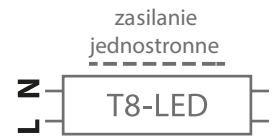

# TUBA LED

LED TUBE  
LED-TUBE  
СВЕТОДИОДНЫЕ ЛИНЕЙНЫЕ ЛАМПЫ  
TRUBICE LED

## T8-LED

CE EAC

A+

trzonek G13

szkło w kolorze  
mlecznym

bezpieczny sposób  
pakowania

brak efektu migotania

kod