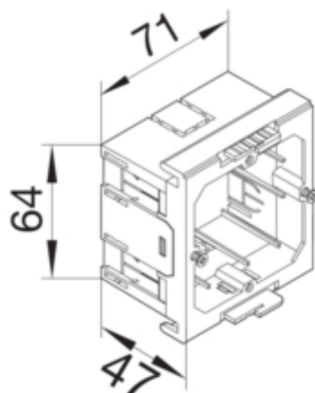

tehalit.WA Puszka instalacyjna 1-krotna montaż krawędziowy

G2850

Konstrukcja

Montaż	przykręcany
--------	-------------

Funkcje

Możliwość zabezpieczenia przed wyrwaniem	tak
--	-----

Konfiguracja

Konfiguracja puszki	Zamknięty
Wersja	1-krotny

Kompatybilność

Zgodność produktu	Für frontrastende Geräteeinbausysteme
Kompatybilny rodzaj gniazda	Standard 60mm

Materiał

Kolor	czarny
Materiał	Poliamid (PA)
Grupa materiałowa	tworzywo
Powierzchnia	naturalne

Wymiary

głębokość	47 mm
Długość	71 mm
Szerokość	64 mm

Instalacja / Montaż

Możliwość montażu pionowego	tak
-----------------------------	-----

Podłączenie

Z przestrzenią przyłączeniową	nie
-------------------------------	-----