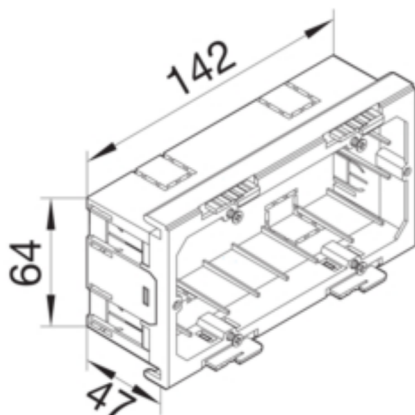

tehalit.WA Puszka instalacyjna 2-krotna montaż krawędziowy

G2860

Konstrukcja

Montaż	przykręcany
--------	-------------

Funkcje

Możliwość zabezpieczenia przed wyrwaniem	tak
--	-----

Konfiguracja

Konfiguracja puszki	Zamknięty
Wersja	2-krotny

Kompatybilność

Zgodność produktu	Für frontrastende Geräteeinbausysteme
Kompatybilny rodzaj gniazda	Standard 60mm

Materiał

Kolor	czarny
Materiał	Poliamid (PA)
Grupa materiałowa	tworzywo
Powierzchnia	naturalne

Wymiary

głębokość	47 mm
Długość	142 mm
Szerokość	64 mm

Instalacja / Montaż

Możliwość montażu pionowego	tak
-----------------------------	-----

Podłączenie

Z przestrzenią przyłączeniową	nie
-------------------------------	-----