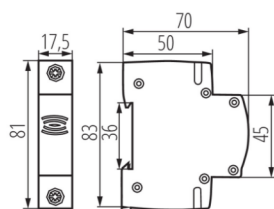

23261 KDOB-230V

Dzwonek modułowy na szynę TH35

5905339232618

Dzwonek elektryczny służy do sygnalizacji dźwiękowej bez konieczności użycia transformatora dzwonekowego. Zasilanie z sieci 230VAC.

DANE OGÓLNE:

Kolor: biały

Miejsce montażu: na szynę TH35

Norma: PN-EN61558-1

Długość [mm]: 18

Szerokość [mm]: 70

Wysokość [mm]: 83

DANE TECHNICZNE:

Napięcie znamionowe [V]: 230 AC

Częstotliwość znamionowa [Hz]: 50/60

Liczba modułów: 1

Poziom hałasu [dB]: 78

Stopień IP: 20

DANE LOGISTYCZNE:

Jednostka miary: sztuka

Jak pakowane: 12

Ilość sztuk w opakowaniu pośrednim: 12

Ilość sztuk w opakowaniu zbiorczym: 120

Masa jednostkowa netto [g]: 82

Gramatura [g]: 92

Długość opakowania jednostkowego [cm]: 2

Szerokość opakowania jednostkowego [cm]: 7.5

Wysokość opakowania jednostkowego [cm]: 8.5

Waga kartonu [kg]: 11.04

Szerokość kartonu [cm]: 28

Wysokość kartonu [cm]: 19.5

Długość kartonu [cm]: 47

Objętość kartonu [m³]: 0.025662