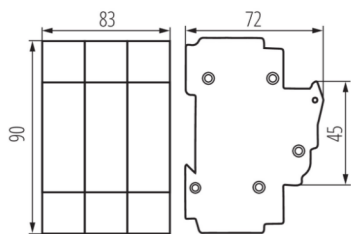

23343 KSF02-63-3P

Rozłącznik bezpiecznikowy na szynę TH35, D02

5905339233431

Rozłącznik izolacyjny z bezpiecznikiem KSF jest aparatem, który umożliwia wymianę wkładki topikowej zabezpieczającej instalacje elektryczne na bezpieczniki systemu D02.

DANE OGÓLNE:

Kolor: biały

Norma: PN-EN 6047-3

DANE TECHNICZNE:

Napięcie znamionowe [V]: 400 AC

DANE LOGISTYCZNE:

Jednostka miary: sztuka

Jak pakowane: 2

Ilość sztuk w opakowaniu pośrednim: 2

Ilość sztuk w opakowaniu zbiorczym: 24

Masa jednostkowa netto [g]: 420

Gramatura [g]: 459.58

Długość opakowania jednostkowego [cm]: 8

Szerokość opakowania jednostkowego [cm]: 7.5

Wysokość opakowania jednostkowego [cm]: 9.5

Waga kartonu [kg]: 11.02992

Szerokość kartonu [cm]: 22

Wysokość kartonu [cm]: 26

Długość kartonu [cm]: 34

Objętość kartonu [m³]: 0.019448