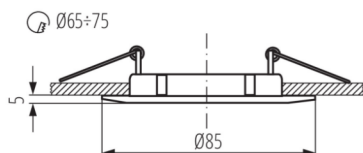

Oprawa sufitowa punktowa

5905339025807

Kanlux LUTO to linia klasycznych oczek w stonowanych kolorach. Biały, patynowany mosiądz czy matowy chrom dyskretnie dodadzą uroku nie tylko przestrzeni domowej, ale również hotelom i kawiarniom.

DANE OGÓLNE:

Kolor: biały
Konieczność stosowanie lamp samoekranujących: tak
Miejsce montażu: do wbudowania w sufit
Miejsce zastosowania: wewnątrz
Minimalna odległość od oświetlanego obiektu: 0,5m
Wyrób jest nieodpowiedni do montażu na podłożu normalnie palnym: >35W
Wyrób nie nadający się do okrywania materiałem termoizolacyjnym: tak
Źródło światła w komplecie: nie
Wysokość [mm]: 25
Średnica [mm]: 85
Otwór montażowy [mm]: $\varnothing 65-75$
Długość przewodu [m]: 0.12

DANE TECHNICZNE:

Napięcie znamionowe [V]: 12 AC; 12 DC
Moc maksymalna [W]: max 50
Klasa ochronności przed porażeniem elektrycznym: III
Źródło światła: MR16
Trzonek: Gx5,3
Zakres temperatury otoczenia, na którą może być narażony wyrób [°C]: 5÷25
Materiał obudowy: stop aluminium
Rodzaj przyłącza: wolne końce przewodów
Przekrój przewodu [mm²]: 0.75
Regulacja kątowna oprawy oświetleniowej: brak
Stopień IP: 20

DANE LOGISTYCZNE:

Jednostka miary: sztuka
Jak pakowane: 50
Ilość sztuk w opakowaniu pośrednim: 1
Ilość sztuk w opakowaniu zbiorczym: 50
Masa jednostkowa netto [g]: 48
Gramatura [g]: 76
Długość opakowania jednostkowego [cm]: 8.5
Szerokość opakowania jednostkowego [cm]: 3.5
Wysokość opakowania jednostkowego [cm]: 8.5