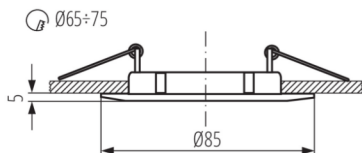

Oprawa sufitowa punktowa

5905339025814

Kanlux LUTO to linia klasycznych oczek w stonowanych kolorach. Biały, patynowany mosiądz czy matowy chrom dyskretnie dodadzą uroku nie tylko przestrzeni domowej, ale również hotelom i kawiarniom.

DANE OGÓLNE:

Kolor: chrom

Konieczność stosowanie lamp samoekranujących: tak

Miejsce montażu: do wbudowania w sufit

Miejsce zastosowania: wewnątrz

Minimalna odległość od oświetlanego obiektu: 0,5m

Wyrób jest nieodpowiedni do montażu na podłożu normalnie palnym: >35W

Wyrób nie nadający się do okrywania materiałem termoizolacyjnym: tak

Źródło światła w komplecie: nie

Wysokość [mm]: 25

Średnica [mm]: 85

Otwór montażowy [mm]: $\varnothing 65-75$

Długość przewodu [m]: 0.12

DANE TECHNICZNE:

Napięcie znamionowe [V]: 12 AC; 12 DC

Moc maksymalna [W]: max 50

Klasa ochronności przed porażeniem elektrycznym: III

Źródło światła: MR16

Trzonek: Gx5,3

Zakres temperatury otoczenia, na którą może być narażony wyrób [°C]: 5÷25

Materiał obudowy: stop aluminium

Rodzaj przyłącza: wolne końce przewodów

Przekrój przewodu [mm²]: 0.75

Regulacja kątowna oprawy oświetleniowej: brak

Stopień IP: 20

DANE LOGISTYCZNE:

Jednostka miary: sztuka

Jak pakowane: 50

Ilość sztuk w opakowaniu pośrednim: 1

Ilość sztuk w opakowaniu zbiorczym: 50

Masa jednostkowa netto [g]: 48

Gramatura [g]: 76

Długość opakowania jednostkowego [cm]: 8.5

Szerokość opakowania jednostkowego [cm]: 3.5

Wysokość opakowania jednostkowego [cm]: 8.5