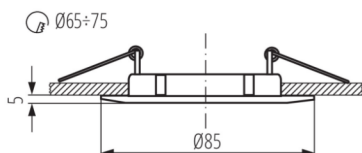

Oprawa sufitowa punktowa

5905339025838

Kanlux LUTO to linia klasycznych oczek w stonowanych kolorach. Biały, patynowany mosiądz czy matowy chrom dyskretnie dodadzą uroku nie tylko przestrzeni domowej, ale również hotelom i kawiarniom.

DANE OGÓLNE:

Kolor: chrom mat
Konieczność stosowanie lamp samoekranujących: tak
Miejsce montażu: do wbudowania w sufit
Miejsce zastosowania: wewnątrz
Minimalna odległość od oświetlanego obiektu: 0,5m
Wyrób jest nieodpowiedni do montażu na podłożu normalnie palnym: >35W
Wyrób nie nadający się do okrywania materiałem termoizolacyjnym: tak
Źródło światła w komplecie: nie
Wysokość [mm]: 25
Średnica [mm]: 85
Otwór montażowy [mm]: Ø65-75
Długość przewodu [m]: 0.12

DANE TECHNICZNE:

Napięcie znamionowe [V]: 12 AC; 12 DC
Moc maksymalna [W]: max 50
Klasa ochronności przed porażeniem elektrycznym: III
Źródło światła: MR16
Trzonek: Gx5,3
Zakres temperatury otoczenia, na którą może być narażony wyrób [°C]: 5÷25
Materiał obudowy: stop aluminium
Rodzaj przyłącza: wolne końce przewodów
Przekrój przewodu [mm²]: 0.75
Regulacja kątowna oprawy oświetleniowej: brak
Stopień IP: 20

DANE LOGISTYCZNE:

Jednostka miary: sztuka
Jak pakowane: 50
Ilość sztuk w opakowaniu pośrednim: 1
Ilość sztuk w opakowaniu zbiorczym: 50
Masa jednostkowa netto [g]: 48
Gramatura [g]: 76
Długość opakowania jednostkowego [cm]: 8.5
Szerokość opakowania jednostkowego [cm]: 3.5
Wysokość opakowania jednostkowego [cm]: 8.5