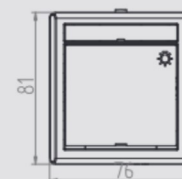

IP 55 IK 07 ABS TPE

AQUANT IP 55 ŁĄCZNIK 1-BIEGUNOWY (SCHODOWY)

Typ	Kolor	Opak. szt.	Waga op./kg	Indeks
ŁNT-1	Obudowa szary RAL 7035	10	1,52	1201-10
	Klawisz szary RAL 7043			

NORMA: PN-EN-60669-1:2006
Łączniki: 10AX/250V- zaciski gwintowane
Stopień ochrony IP55
W komplecie wizytownik opisowy obwodu.
Wymiary: 76mm x 81mm x 56mm

IP 55 IK 07 ABS TPE

AQUANT IP 55 ŁĄCZNIK ŚWIECZNIKOWY

Typ	Kolor	Opak. szt.	Waga op./kg	Indeks
ŁNT-5	Obudowa szary RAL 7035	10	1,52	1202-10
	Klawisz szary RAL 7043			

NORMA: PN-EN-60669-1:2006
Łączniki: 10AX/250V- zaciski gwintowane
Stopień ochrony IP55
W komplecie wizytownik opisowy obwodu.
Wymiary: 76mm x 81mm x 56mm

IP 55 IK 07 ABS TPE

AQUANT IP 55 ŁĄCZNIK DWUBIEGUNOWY

Typ	Kolor	Opak. szt.	Waga op./kg	Indeks
ŁNT-2	Obudowa szary RAL 7035	10	1,52	1203-10
	Klawisz szary RAL 7043			

NORMA: PN-EN-60669-1:2006
Łączniki: 10AX/250V- zaciski gwintowane
Stopień ochrony IP55
W komplecie wizytownik opisowy obwodu.
Wymiary: 76mm x 81mm x 56mm

IP 55 IK 07 ABS TPE

AQUANT IP 55 ŁĄCZNIK ZWIERNY ŚWIATŁO

Typ	Kolor	Opak. szt.	Waga op./kg	Indeks
ŁNT-1S	Obudowa szary RAL 7035	10	1,52	1204-10
	Klawisz szary RAL 7043			

NORMA: PN-EN-60669-1:2006
Łączniki: 10AX/230V- zaciski gwintowane
Stopień ochrony IP55
W komplecie wizytownik opisowy obwodu.
Wymiary: 76mm x 81mm x 56mm

IP 55 IK 07 ABS TPE

AQUANT IP 55 ŁĄCZNIK ZWIERNY DZWONEK

Typ	Kolor	Opak. szt.	Waga op./kg	Indeks
ŁNT-1D	Obudowa szary RAL 7035	10	1,52	1205-10
	Klawisz szary RAL 7043			

NORMA: PN-EN-60669-1:2006
Łączniki: 10AX/230V- zaciski gwintowane
Stopień ochrony IP55
W komplecie wizytownik opisowy obwodu.
Wymiary: 76mm x 81mm x 56mm