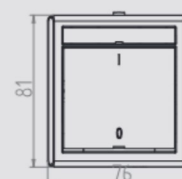

IP 55 IK 07 ABS TPE

AQUANT IP 55 ŁĄCZNIK 1-BIEGUNOWY (SCHODOWY)

Typ	Kolor	Opak. szt.	Waga op./kg	Indeks
ŁNT-1	Obudowa szary RAL 7035	10	1,52	1201-10
	Klawisz szary RAL 7043			

NORMA: PN-EN-60669-1:2006
Łączniki: 10AX/250V- zaciski gwintowane
Stopień ochrony IP55
W komplecie wizytownik opisowy obwodu.
Wymiary: 76mm x 81mm x 56mm

IP 55 IK 07 ABS TPE

AQUANT IP 55 ŁĄCZNIK ŚWIECZNIKOWY

Typ	Kolor	Opak. szt.	Waga op./kg	Indeks
ŁNT-5	Obudowa szary RAL 7035	10	1,52	1202-10
	Klawisz szary RAL 7043			

NORMA: PN-EN-60669-1:2006
Łączniki: 10AX/250V- zaciski gwintowane
Stopień ochrony IP55
W komplecie wizytownik opisowy obwodu.
Wymiary: 76mm x 81mm x 56mm

IP 55 IK 07 ABS TPE

AQUANT IP 55 ŁĄCZNIK DWUBIEGUNOWY

Typ	Kolor	Opak. szt.	Waga op./kg	Indeks
ŁNT-2	Obudowa szary RAL 7035	10	1,52	1203-10
	Klawisz szary RAL 7043			

NORMA: PN-EN-60669-1:2006
Łączniki: 10AX/250V- zaciski gwintowane
Stopień ochrony IP55
W komplecie wizytownik opisowy obwodu.
Wymiary: 76mm x 81mm x 56mm

IP 55 IK 07 ABS TPE

AQUANT IP 55 ŁĄCZNIK ZWIERNY ŚWIATŁO

Typ	Kolor	Opak. szt.	Waga op./kg	Indeks
ŁNT-1S	Obudowa szary RAL 7035	10	1,52	1204-10
	Klawisz szary RAL 7043			

NORMA: PN-EN-60669-1:2006
Łączniki: 10AX/230V- zaciski gwintowane
Stopień ochrony IP55
W komplecie wizytownik opisowy obwodu.
Wymiary: 76mm x 81mm x 56mm

IP 55 IK 07 ABS TPE

AQUANT IP 55 ŁĄCZNIK ZWIERNY DZWONEK

Typ	Kolor	Opak. szt.	Waga op./kg	Indeks
ŁNT-1D	Obudowa szary RAL 7035	10	1,52	1205-10
	Klawisz szary RAL 7043			

NORMA: PN-EN-60669-1:2006
Łączniki: 10AX/230V- zaciski gwintowane
Stopień ochrony IP55
W komplecie wizytownik opisowy obwodu.
Wymiary: 76mm x 81mm x 56mm