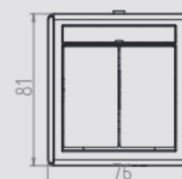

IP 55 IK 07 ABS TPE

AQUANT IP 55 ŁĄCZNIK 1-BIEGUNOWY (SCHODOWY)

Typ	Kolor	Opak. szt.	Waga op./kg	Indeks
ŁNT-1	Obudowa szary RAL 7035	10	1,52	1201-10
	Klawisz szary RAL 7043			

NORMA: PN-EN-60669-1:2006
Łączniki: 10AX/250V- zaciski gwintowane
Stopień ochrony IP55
W komplecie wizytownik opisowy obwodu.
Wymiary: 76mm x 81mm x 56mm

IP 55 IK 07 ABS TPE

AQUANT IP 55 ŁĄCZNIK ŚWIECZNIKOWY

Typ	Kolor	Opak. szt.	Waga op./kg	Indeks
ŁNT-5	Obudowa szary RAL 7035	10	1,52	1202-10
	Klawisz szary RAL 7043			

NORMA: PN-EN-60669-1:2006
Łączniki: 10AX/250V- zaciski gwintowane
Stopień ochrony IP55
W komplecie wizytownik opisowy obwodu.
Wymiary: 76mm x 81mm x 56mm

IP 55 IK 07 ABS TPE

AQUANT IP 55 ŁĄCZNIK DWUBIEGUNOWY

Typ	Kolor	Opak. szt.	Waga op./kg	Indeks
ŁNT-2	Obudowa szary RAL 7035	10	1,52	1203-10
	Klawisz szary RAL 7043			

NORMA: PN-EN-60669-1:2006
Łączniki: 10AX/250V- zaciski gwintowane
Stopień ochrony IP55
W komplecie wizytownik opisowy obwodu.
Wymiary: 76mm x 81mm x 56mm

IP 55 IK 07 ABS TPE

AQUANT IP 55 ŁĄCZNIK ZWIERNY ŚWIATŁO

Typ	Kolor	Opak. szt.	Waga op./kg	Indeks
ŁNT-1S	Obudowa szary RAL 7035	10	1,52	1204-10
	Klawisz szary RAL 7043			

NORMA: PN-EN-60669-1:2006
Łączniki: 10AX/230V- zaciski gwintowane
Stopień ochrony IP55
W komplecie wizytownik opisowy obwodu.
Wymiary: 76mm x 81mm x 56mm

IP 55 IK 07 ABS TPE

AQUANT IP 55 ŁĄCZNIK ZWIERNY DZWONEK

Typ	Kolor	Opak. szt.	Waga op./kg	Indeks
ŁNT-1D	Obudowa szary RAL 7035	10	1,52	1205-10
	Klawisz szary RAL 7043			

NORMA: PN-EN-60669-1:2006
Łączniki: 10AX/230V- zaciski gwintowane
Stopień ochrony IP55
W komplecie wizytownik opisowy obwodu.
Wymiary: 76mm x 81mm x 56mm