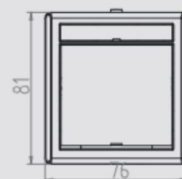

## AQUANT IP 55 ŁĄCZNIK 1-BIEGUNOWY (SCHODOWY)

Typ	Kolor	Opak. szt.	Waga op./kg	Indeks
ŁNT-1	Obudowa szary RAL 7035	10	1,52	1201-10
	Klawisz szary RAL 7043			

NORMA: PN-EN-60669-1:2006  
 Łączniki: 10AX/250V- zaciski gwintowane  
 Stopień ochrony IP55  
 W komplecie wizytownik opisowy obwodu.  
 Wymiary: 76mm x 81mm x 56mm