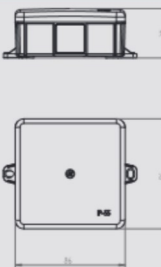

NORMA: PN-IEC-60998-1:2006.
Wymiary wewnętrzne: 78x78x32 mm
Wymiary: 86x86x39 mm

IP 55 650 °C 400 V PP

PUSZKA 6-WYL.N/T MZ EP-LUX 5X2.5 MM² PUSTY IP 55

| Typ | Kolor | Opak. | Waga | Indeks |
|-------------|----------------|---------|------------------|---------|
| EP-LUX IP55 | biały RAL 9003 | szt. 20 | kg/100 szt. 6,90 | 0226-10 |

NORMA: PN-IEC-60998-1:2006.
Z zewnętrznymi uchwytami do montażu.
Wymiary wewnętrzne: 78x78x32 mm
Wymiary: 86x86x39 mm

IP 55 650 °C 400 V PP

PUSZKA 6-WYL.N/T MZ EP-LUX 5X2.5 MM² Z WKŁADEM IP 55

| Typ | Kolor | Opak. | Waga | Indeks |
|-------------|----------------|---------|------------------|---------|
| EP-LUX IP55 | biały RAL 9003 | szt. 20 | kg/100 szt. 9,10 | 0226-11 |
| | szary RAL 7035 | szt. 20 | kg/100 szt. 9,10 | 0226-41 |

NORMA: PN-IEC-60998-1:2006.
Z zewnętrznymi uchwytami do montażu.
Wymiary wewnętrzne: 78x78x32 mm
Wymiary: 86x86x39 mm

IP 55 650 °C 400 V PP

PUSZKA 6-WYL.N/T MZ EP-LUX 5X2.5 MM² Z WKŁADEM IP 55

| Typ | Kolor | Opak. | Waga | Indeks |
|-------------|------------------|---------|------------------|---------|
| EP-LUX IP55 | brązowy RAL 8028 | szt. 20 | kg/100 szt. 9,10 | 0226-61 |

NORMA: PN-IEC-60998-1:2006.
Z zewnętrznymi uchwytami do montażu.
Wymiary wewnętrzne: 78x78x32 mm
Wymiary: 86x86x39 mm

* - na zamówienie indywidualne