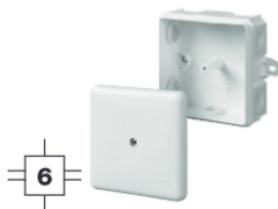

NORMA: PN-IEC-60998-1:2006.
Wymiary wewnętrzne: 78x78x32 mm
Wymiary: 86x86x39 mm

IP 55 650 °C 400 V PP

PUSZKA 6-WYL.N/T EP-LUX 5X2.5 MM² PUSTY IP 55

| Typ | Kolor | Opak. | Waga | Indeks |
|-------------|-------------------|---------|------------------|---------|
| EP-LUX IP55 | czarny RAL 9005* | szt. 20 | kg/100 szt. 6,90 | 0226-02 |
| | brązowy RAL 8028* | | | 0226-60 |
| | szary RAL 7035* | | | 0226-04 |

NORMA: PN-IEC-60998-1:2006.
Wymiary wewnętrzne: 78x78x32 mm
Wymiary: 86x86x39 mm

IP 55 650 °C 400 V PP

PUSZKA 6-WYL.N/T EP-LUX 5X2.5 MM² Z WKŁADEM IP 55

| Typ | Kolor | Opak. | Waga | Indeks |
|-------------|----------------|---------|------------------|---------|
| EP-LUX IP55 | biały RAL 9003 | szt. 20 | kg/100 szt. 9,10 | 0226-01 |
| | szary RAL 7035 | | | 0226-05 |

NORMA: PN-IEC-60998-1:2006.
Wymiary wewnętrzne: 78x78x32 mm
Wymiary: 86x86x39 mm

IP 55 650 °C 400 V PP

PUSZKA 6-WYL.N/T MZ EP-LUX 5X2.5 MM² PUSTY IP 55

| Typ | Kolor | Opak. | Waga | Indeks |
|-------------|----------------|---------|------------------|---------|
| EP-LUX IP55 | biały RAL 9003 | szt. 20 | kg/100 szt. 6,90 | 0226-10 |

NORMA: PN-IEC-60998-1:2006.
Z zewnętrznymi uchwytami do montażu.
Wymiary wewnętrzne: 78x78x32 mm
Wymiary: 86x86x39 mm

IP 55 650 °C 400 V PP

PUSZKA 6-WYL.N/T MZ EP-LUX 5X2.5 MM² Z WKŁADEM IP 55

| Typ | Kolor | Opak. | Waga | Indeks |
|-------------|----------------|---------|------------------|---------|
| EP-LUX IP55 | biały RAL 9003 | szt. 20 | kg/100 szt. 9,10 | 0226-11 |
| | szary RAL 7035 | szt. 20 | kg/100 szt. 9,10 | 0226-41 |