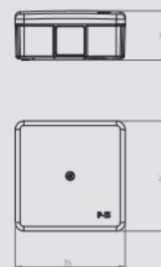

NORMA: PN-IEC-60998-1:2006.
Wymiary wewnętrzne: 78x78x32 mm
Wymiary: 86x86x39 mm

IP 55 650 °C 400 V PP

PUSZKA 6-WYL.N/T EP-LUX 5X2.5 MM² PUSTY IP 55

| Typ | Kolor | Opak. | Waga | Indeks |
|-------------|-------------------|---------|------------------|---------|
| EP-LUX IP55 | czarny RAL 9005* | szt. 20 | kg/100 szt. 6,90 | 0226-02 |
| | brązowy RAL 8028* | | | 0226-60 |
| | szary RAL 7035* | | | 0226-04 |

NORMA: PN-IEC-60998-1:2006.
Wymiary wewnętrzne: 78x78x32 mm
Wymiary: 86x86x39 mm

IP 55 650 °C 400 V PP

PUSZKA 6-WYL.N/T EP-LUX 5X2.5 MM² Z WKŁADEM IP 55

| Typ | Kolor | Opak. | Waga | Indeks |
|-------------|----------------|---------|------------------|---------|
| EP-LUX IP55 | biały RAL 9003 | szt. 20 | kg/100 szt. 9,10 | 0226-01 |
| | szary RAL 7035 | | | 0226-05 |

NORMA: PN-IEC-60998-1:2006.
Wymiary wewnętrzne: 78x78x32 mm
Wymiary: 86x86x39 mm

IP 55 650 °C 400 V PP

PUSZKA 6-WYL.N/T MZ EP-LUX 5X2.5 MM² PUSTY IP 55

| Typ | Kolor | Opak. | Waga | Indeks |
|-------------|----------------|---------|------------------|---------|
| EP-LUX IP55 | biały RAL 9003 | szt. 20 | kg/100 szt. 6,90 | 0226-10 |

NORMA: PN-IEC-60998-1:2006.
Z zewnętrznymi uchwytami do montażu.
Wymiary wewnętrzne: 78x78x32 mm
Wymiary: 86x86x39 mm

IP 55 650 °C 400 V PP

PUSZKA 6-WYL.N/T MZ EP-LUX 5X2.5 MM² Z WKŁADEM IP 55

| Typ | Kolor | Opak. | Waga | Indeks |
|-------------|----------------|---------|------------------|---------|
| EP-LUX IP55 | biały RAL 9003 | szt. 20 | kg/100 szt. 9,10 | 0226-11 |
| | szary RAL 7035 | szt. 20 | kg/100 szt. 9,10 | 0226-41 |