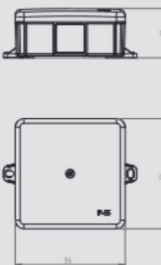

NORMA: PN-IEC-60998-1:2006.
Wymiary wewnętrzne: 78x78x32 mm
Wymiary: 86x86x39 mm

IP 55 650 °C 400 V PP

PUSZKA 6-WYL.N/T EP-LUX 5X2.5 MM² Z WKŁADEM IP 55

| Typ | Kolor | Opak. | Waga | Indeks |
|-------------|----------------|---------|------------------|---------|
| EP-LUX IP55 | biały RAL 9003 | szt. 20 | kg/100 szt. 9,10 | 0226-01 |
| | szary RAL 7035 | | | 0226-05 |

NORMA: PN-IEC-60998-1:2006.
Wymiary wewnętrzne: 78x78x32 mm
Wymiary: 86x86x39 mm

IP 55 650 °C 400 V PP

PUSZKA 6-WYL.N/T MZ EP-LUX 5X2.5 MM² PUSTY IP 55

| Typ | Kolor | Opak. | Waga | Indeks |
|-------------|----------------|---------|------------------|---------|
| EP-LUX IP55 | biały RAL 9003 | szt. 20 | kg/100 szt. 6,90 | 0226-10 |

NORMA: PN-IEC-60998-1:2006.
Z zewnętrznymi uchwytami do montażu.
Wymiary wewnętrzne: 78x78x32 mm
Wymiary: 86x86x39 mm

IP 55 650 °C 400 V PP

PUSZKA 6-WYL.N/T MZ EP-LUX 5X2.5 MM² Z WKŁADEM IP 55

| Typ | Kolor | Opak. | Waga | Indeks |
|-------------|----------------|---------|------------------|---------|
| EP-LUX IP55 | biały RAL 9003 | szt. 20 | kg/100 szt. 9,10 | 0226-11 |
| | szary RAL 7035 | szt. 20 | kg/100 szt. 9,10 | 0226-41 |

NORMA: PN-IEC-60998-1:2006.
Z zewnętrznymi uchwytami do montażu.
Wymiary wewnętrzne: 78x78x32 mm
Wymiary: 86x86x39 mm

IP 55 650 °C 400 V PP

PUSZKA 6-WYL.N/T MZ EP-LUX 5X2.5 MM² Z WKŁADEM IP 55

| Typ | Kolor | Opak. | Waga | Indeks |
|-------------|------------------|---------|------------------|---------|
| EP-LUX IP55 | brązowy RAL 8028 | szt. 20 | kg/100 szt. 9,10 | 0226-61 |