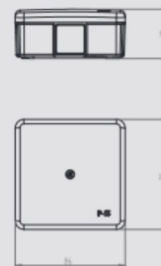

NORMA: PN-IEC-60998-1:2006.
Wymiary wewnętrzne: 78x78x32 mm
Wymiary: 86x86x39 mm

IP 55 650 °C 400 V PP

PUSZKA 6-WYL.N/T EP-LUX 5X2.5 MM² PUSTY IP 55

| Typ | Kolor | Opak. | Waga | Indeks |
|-------------|-------------------|---------|------------------|---------|
| EP-LUX IP55 | czarny RAL 9005* | szt. 20 | kg/100 szt. 6,90 | 0226-02 |
| | brązowy RAL 8028* | | | 0226-60 |
| | szary RAL 7035* | | | 0226-04 |

NORMA: PN-IEC-60998-1:2006.
Wymiary wewnętrzne: 78x78x32 mm
Wymiary: 86x86x39 mm

IP 55 650 °C 400 V PP

PUSZKA 6-WYL.N/T EP-LUX 5X2.5 MM² Z WKŁADEM IP 55

| Typ | Kolor | Opak. | Waga | Indeks |
|-------------|----------------|---------|------------------|---------|
| EP-LUX IP55 | biały RAL 9003 | szt. 20 | kg/100 szt. 9,10 | 0226-01 |
| | szary RAL 7035 | | | 0226-05 |

NORMA: PN-IEC-60998-1:2006.
Wymiary wewnętrzne: 78x78x32 mm
Wymiary: 86x86x39 mm

IP 55 650 °C 400 V PP

PUSZKA 6-WYL.N/T MZ EP-LUX 5X2.5 MM² PUSTY IP 55

| Typ | Kolor | Opak. | Waga | Indeks |
|-------------|----------------|---------|------------------|---------|
| EP-LUX IP55 | biały RAL 9003 | szt. 20 | kg/100 szt. 6,90 | 0226-10 |

NORMA: PN-IEC-60998-1:2006.
Z zewnętrznymi uchwytami do montażu.
Wymiary wewnętrzne: 78x78x32 mm
Wymiary: 86x86x39 mm

* - na zamówienie indywidualne