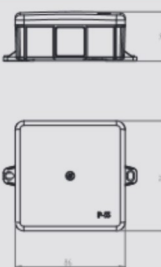

NORMA: PN-IEC-60998-1:2006.
Wymiary wewnętrzne: 78x78x32 mm
Wymiary: 86x86x39 mm

IP 55 650 °C 400 V PP

PUSZKA 6-WYL.N/T MZ EP-LUX 5X2.5 MM² PUSTY IP 55

| Typ | Kolor | Opak. | Waga | Indeks |
|-------------|----------------|---------|------------------|---------|
| EP-LUX IP55 | biały RAL 9003 | szt. 20 | kg/100 szt. 6,90 | 0226-10 |

NORMA: PN-IEC-60998-1:2006.
Z zewnętrznymi uchwytami do montażu.
Wymiary wewnętrzne: 78x78x32 mm
Wymiary: 86x86x39 mm

IP 55 650 °C 400 V PP

PUSZKA 6-WYL.N/T MZ EP-LUX 5X2.5 MM² Z WKŁADEM IP 55

| Typ | Kolor | Opak. | Waga | Indeks |
|-------------|----------------|---------|------------------|---------|
| EP-LUX IP55 | biały RAL 9003 | szt. 20 | kg/100 szt. 9,10 | 0226-11 |
| | szary RAL 7035 | szt. 20 | kg/100 szt. 9,10 | 0226-41 |

NORMA: PN-IEC-60998-1:2006.
Z zewnętrznymi uchwytami do montażu.
Wymiary wewnętrzne: 78x78x32 mm
Wymiary: 86x86x39 mm

IP 55 650 °C 400 V PP

PUSZKA 6-WYL.N/T MZ EP-LUX 5X2.5 MM² Z WKŁADEM IP 55

| Typ | Kolor | Opak. | Waga | Indeks |
|-------------|------------------|---------|------------------|---------|
| EP-LUX IP55 | brązowy RAL 8028 | szt. 20 | kg/100 szt. 9,10 | 0226-61 |

NORMA: PN-IEC-60998-1:2006.
Z zewnętrznymi uchwytami do montażu.
Wymiary wewnętrzne: 78x78x32 mm
Wymiary: 86x86x39 mm

* - na zamówienie indywidualne