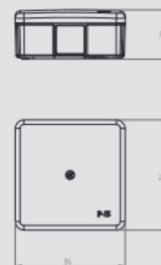

NORMA: PN-IEC-60998-1:2006.
Wymiary wewnętrzne: 78x78x32 mm
Wymiary: 86x86x39 mm

IP 55 650 °C 400 V PP

PUSZKA 6-WYL.N/T EP-LUX 5X2.5 MM² PUSTY IP 55

| Typ | Kolor | Opak. | Waga | Indeks |
|-------------|-------------------|---------|------------------|---------|
| EP-LUX IP55 | czarny RAL 9005* | szt. 20 | kg/100 szt. 6,90 | 0226-02 |
| | brązowy RAL 8028* | | | 0226-60 |
| | szary RAL 7035* | | | 0226-04 |

NORMA: PN-IEC-60998-1:2006.
Wymiary wewnętrzne: 78x78x32 mm
Wymiary: 86x86x39 mm

IP 55 650 °C 400 V PP

PUSZKA 6-WYL.N/T EP-LUX 5X2.5 MM² Z WKŁADEM IP 55

| Typ | Kolor | Opak. | Waga | Indeks |
|-------------|----------------|---------|------------------|---------|
| EP-LUX IP55 | biały RAL 9003 | szt. 20 | kg/100 szt. 9,10 | 0226-01 |
| | szary RAL 7035 | | | 0226-05 |

NORMA: PN-IEC-60998-1:2006.
Wymiary wewnętrzne: 78x78x32 mm
Wymiary: 86x86x39 mm

IP 55 650 °C 400 V PP

PUSZKA 6-WYL.N/T MZ EP-LUX 5X2.5 MM² PUSTY IP 55

| Typ | Kolor | Opak. | Waga | Indeks |
|-------------|----------------|---------|------------------|---------|
| EP-LUX IP55 | biały RAL 9003 | szt. 20 | kg/100 szt. 6,90 | 0226-10 |

NORMA: PN-IEC-60998-1:2006.
Z zewnętrznymi uchwytami do montażu.
Wymiary wewnętrzne: 78x78x32 mm
Wymiary: 86x86x39 mm

IP 55 650 °C 400 V PP

PUSZKA 6-WYL.N/T MZ EP-LUX 5X2.5 MM² Z WKŁADEM IP 55

| Typ | Kolor | Opak. | Waga | Indeks |
|-------------|----------------|---------|------------------|---------|
| EP-LUX IP55 | biały RAL 9003 | szt. 20 | kg/100 szt. 9,10 | 0226-11 |
| | szary RAL 7035 | szt. 20 | kg/100 szt. 9,10 | 0226-41 |