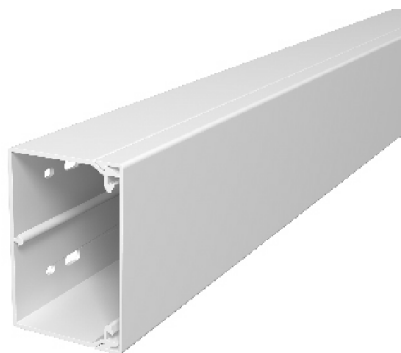

Wysokość kanału 60 mm, Szerokość kanału 90 mm

Kanał, typ WDK 60090

| Typ | Kolor | Długość mm | Opak. m | Waga kg/100 m | |
|--------------------|----------------|---------------|------------|------------------|------------------|
| WDK60090RW | czysta biel | 2000 | 24 | 110 | 6191 20 7 |
| WDK60090CW | biały | 2000 | 24 | 110 | 6021 91 3 |
| WDK60090LGR | jasnoszary | 2000 | 24 | 110 | 6027 11 3 |
| WDK60090GR | szary kamienny | 2000 | 24 | 110 | 6022 00 6 |

PCW polichlorek winylu

zi/m

W zestawie 4 klamry pokrywy

Pokrywa i podstawa kanału z perforacją dna.