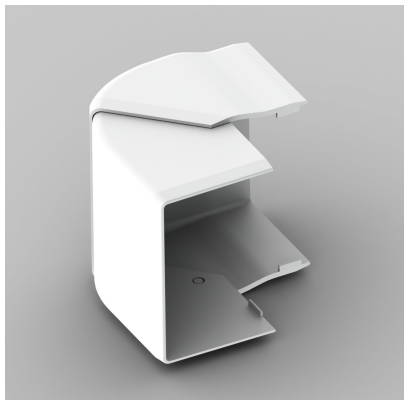

## LH 60X40 8656 HB - element narożny zewnętrzny

### Informacje ogólne

ID produktu	8595057614246
GTIN/EAN	8595057614246
Opis do faktury	POKRYWA NAROŻNA ZEWN.(LH 60X40) 8656
Nazwa producenta	KOPOS KOLÍN
ID produktu wg producenta	8656_HB
Opis typu produktu wg producenta	Elektroinstalacyjne lisywy, kanały i akcesoria
Akronim producenta	Kopos
Region pochodzenia	CZ-204
Kraj pochodzenia	Czechy
Produkt dostępny w magazynie	Tak
Objętość netto	0,0001 m <sup>3</sup>
Masa netto	0,047 kg
Grupa rabatowa producenta	G2 LiK
Grupa rabatowa dostawcy	G2 LiK
Grupa bonusowa dostawcy	G2 LiK
Uwaga	Listwy mogą być stosowane do materiału bazowego o palności do C3. Są one odporne na działanie środków chemicznych. Standard: CSN EN 50 085-1 Zakres temp. pracy: T-5 - 60 °C
Status produktu	Fabrycznie nowy
Klasa specjalnego traktowania	(NOT_RELEVANT) NOT_RELEVANT (NONE)
Kod celny	39259080

### Opis ETIM

Klasa	Narożnik zewnętrzny do kanałów instalacyjnych (EC000863)
-------	--

Grupa	Kanały instalacyjne ściennie i sufitowe (EG000006)
-------	--