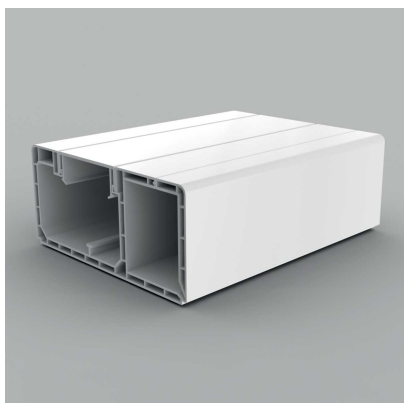

PK 120X55 D HD - kanał parapetowy dwuścienny

Informacje ogólne

ID produktu	8595057650572
GTIN/EAN	8595057650572
Opis do faktury	KANAŁ PK 120X55 D (2m/6m/150m)
Nazwa producenta	KOPOS KOLÍN
ID produktu wg producenta	PK 120X55 D_HD
Opis typu produktu wg producenta	Elektroinstalacyjne lisywy, kanały i akcesoria
Akronim producenta	Kopos
Region pochodzenia	CZ-204
Kraj pochodzenia	Czechy
Produkt dostępny w magazynie	Tak
Objętość netto	0,0012 m ³
Masa netto	1,248 kg
Grupa rabatowa producenta	G2 LiK
Grupa rabatowa dostawcy	G2 LiK
Grupa bonusowa dostawcy	G2 LiK
Uwaga	Listwy mogą być stosowane do materiału bazowego o palności do C3. Są one odporne na działanie środków chemicznych. Standard: CSN EN 50 085-1 Zakres temp. pracy: T-20 - 80 °C
Status produktu	Fabrycznie nowy
Klasa specjalnego traktowania	(NOT_RELEVANT) NOT_RELEVANT (NONE)
Kod celny	39259020

Opis ETIM

Klasa	Kanał instalacyjny (EC000059)
-------	-------------------------------

Grupa	Kanały instalacyjne ściennie i sufitowe (EG000006)
Wysokość	55 mm
Szerokość	120 mm
Długość	2000 mm
Przekrój użyteczny	3800 mm ²
Materiał	Tworzywo sztuczne
Gatunek materiału	Polichlorek winylu (PVC)
Bezhalogenowe	Nie
Zabezpieczenie powierzchni	Stan surowy
System utrzymania sprawności działania E30, E90 w czasie pożaru	Nie
Kolor	Biały
Przezroczysty	Nie
Numer RAL	9003
Liczba przegród stałych	1
Liczba przegród ruchomych	0
Sposób mocowania	Samoprzylepny / perforowanie dna
Wykonanie pokrywy	Luźne
Z klamrami kablowymi	Nie
Z folią ochronną	Tak
Z łącznikiem	Nie
Dostarczany w rolkach	Nie
Przetłoczenia	Tak