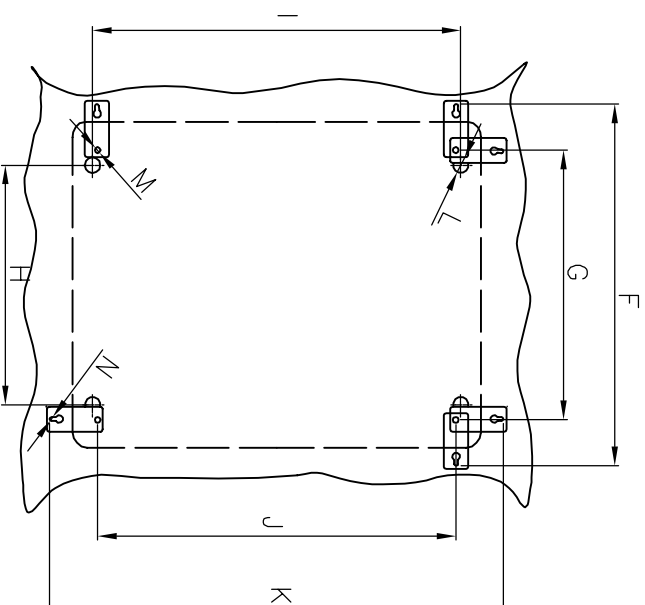

KARTA KATALOGOWA

Szafka rozdzielcza hermetyczna głęboka, z metalową płytą montażową

**INSTALUJ
Z NAJLEPSZYMI**

www.pawbol.pl

Nr kat.	Kolor	Drzwi	Odporne na UV	Ilość zamków	Klasa ochronności	Temperatura pracy	IP	IK	Wymiary w mm A/B/C1/C2/D/E/F/G/H/I/J/K/L/M/N	Opak. szt.	Materiał
C.1602H	szary	nieprzeźroczyste	nie	2	II	-25°C-+60°C	65	10	310/410/230/217/210.5/360/245/343/236/200/360/147.5/456/15/M5/2.5	1	ABS
C.1602UVH	szary	nieprzeźroczyste	tak	2	II	-25°C-+60°C	65	10	310/410/230/217/210.5/360/245/343/236/200/360/147.5/456/15/M5/2.5	1	ABS

Ocynkowana metalowa
płyta montażowa