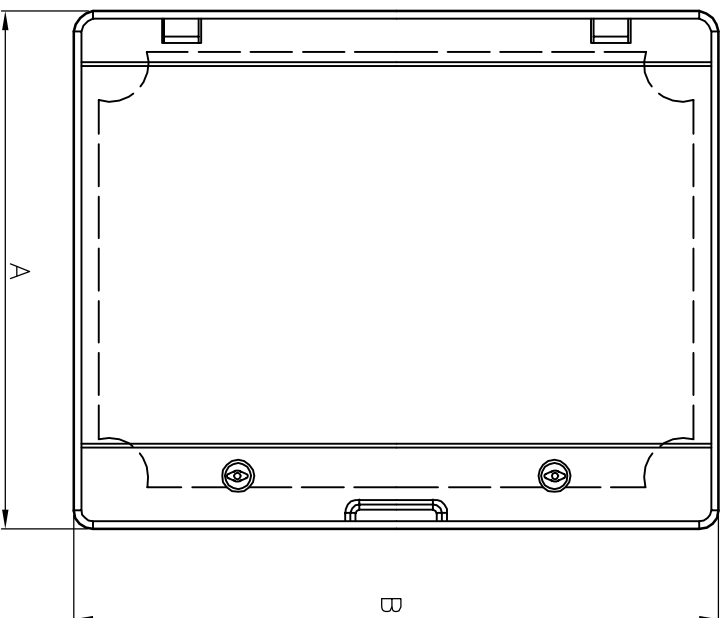

KARTA KATALOGOWA

Szafka rozdzielcza hermetyczna głęboka, z metalową płytą montażową

**INSTALUJ
Z NAJLEPSZYMI**

www.pawbol.pl

Nr kat.	Kolor	Drzwi	Odporne na UV	Ilość zamków	Klasa ochronności	Temperatura pracy	IP	IK	Wymiary w mm A/B/C1/C2/D/E/F/G/H/I/J/K/L/M/N	Opak. szt.	Materiał
C.1602H	szary	nieprzeźroczyste	nie	2	II	-25°C-+60°C	65	10	310/410/230/217/210.5/360/245/343/236/200/360/147.5/456/15/M5/2.5	1	ABS
C.1602UVH	szary	nieprzeźroczyste	tak	2	II	-25°C-+60°C	65	10	310/410/230/217/210.5/360/245/343/236/200/360/147.5/456/15/M5/2.5	1	ABS

Ocynkowana metalowa
płyta montażowa