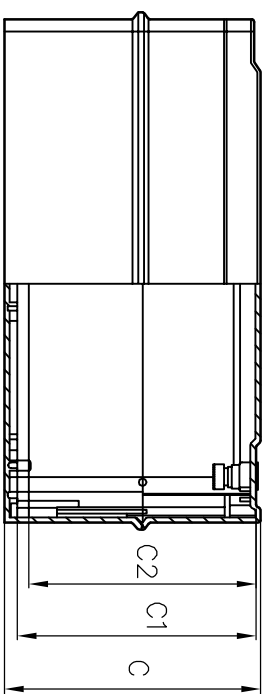

KARTA KATALOGOWA

Szafka rozdzielcza hermetyczna głęboka, z metalową płytą montażową

**INSTALUJ
Z NAJLEPSZYMI**

www.pawbol.pl

Nr kat.	Kolor	Drzwi	Odporne na UV	Ilość zamków	Klasa ochronności	Temperatura pracy	IP	IK	Wymiary w mm A/B/C1/C2/D/E/F/G/H/I/J/K/L/M/N	Opak. szt.	Materiał
C.1602H	szary	nieprzeźroczyste	nie	2	II	-25°C-+60°C	65	10	310/410/230/217/210.5/360/245/343/236/200/360/147.5/456/15/M5/2.5	1	ABS
C.1602UVH	szary	nieprzeźroczyste	tak	2	II	-25°C-+60°C	65	10	310/410/230/217/210.5/360/245/343/236/200/360/147.5/456/15/M5/2.5	1	ABS

Ocynkowana metalowa
płyta montażowa