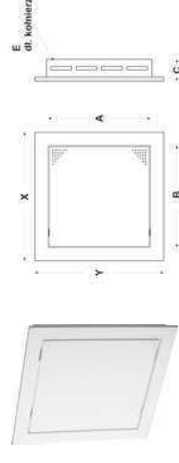

DRZWICZKI REWIZYJNE Z TWORZYWA

PLASTIC ACCESS PANEL
ПЛАСТИКОВАЯ КОНТРОЛЬНАЯ ДВЕРКА

Drzwiczki rewizyjne wykonane z tworzywa typu ABS. Drzwiczki model 40/40 i 40/50 posiadają dwie klapy do otwierania.

Access panel made of ABS type plastic. Panel

models 40/40 and 40/50 have got two opening flaps.

Контрольные дверки изготовлены из пластика типа ABS. Модели дверок 40/40 и 40/50 снабжены двумя открывающимися створками.

kod/code/ код	wymiary/sizes/ размеры	nazwa/name/ имя	kolor/color/ цвет	X	Y	A	B	C	E
02-801	145 x 145 mm	drzwiczki rewizyjne 15 x 15	biały	167	167	120	120	24	20
02-802	145 x 195 mm	drzwiczki rewizyjne 15 x 20	biały	167	217	170	120	24	20
02-803	195 x 195 mm	drzwiczki rewizyjne 20 x 20	biały	217	217	170	170	24	20
02-804	195 x 245 mm	drzwiczki rewizyjne 20 x 25	biały	217	267	220	170	24	20
02-805	145 x 295 mm	drzwiczki rewizyjne 15 x 30	biały	168	318	270	120	24	20
02-806	195 x 295 mm	drzwiczki rewizyjne 20 x 30	biały	217	317	270	170	24	20
02-807	245 x 295 mm	drzwiczki rewizyjne 25 x 30	biały	267	317	220	170	24	20
02-808	295 x 295 mm	drzwiczki rewizyjne 30 x 30	biały	317	317	265	265	24	20

kod/code/ код	wymiary/sizes/ размеры	nazwa/name/ имя	kolor/color/ цвет	X	Y	A	B	C	E
02-809	295 x 395 mm	drzwiczki rewizyjne 30 x 40	biały	317	417	363	268	24	20
02-810	195 x 395 mm	drzwiczki rewizyjne 20 x 40	biały	215	415	380	170	24	20
02-811	365 x 395 mm	drzwiczki rewizyjne 40 x 40	biały	396	425	367	342	24	20
02-812	295 x 498 mm	drzwiczki rewizyjne 30 x 50	biały	318	518	465	265	24	20
02-813	395 x 495 mm	drzwiczki rewizyjne 40 x 50	biały	424	525	470	370	24	20