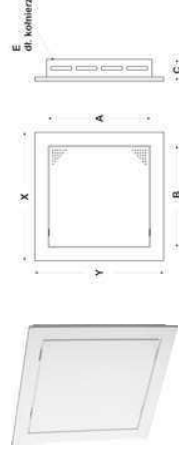

DRZWICZKI REWIZYJNE Z TWORZYWA

PLASTIC ACCESS PANEL
ПЛАСТИКОВАЯ КОНТРОЛЬНАЯ ДВЕРКА

Drzwiczki rewizyjne wykonane z tworzywa typu ABS. Drzwiczki model 40/40 i 40/50 posiadają dwie kłapy do otwierania.

Access panel made of ABS type plastic. Panel

models 40/40 and 40/50 have got two opening flaps.

Контрольные дверки изготовлены из пластика типа ABS. Модели дверок 40/40 и 40/50 снабжены двумя открывающимися створками.

kod/code/ код	wymiary/sizes/ размеры	nazwa/name/ имя	kolor/color/ цвет	X	Y	A	B	C	E
02-801	145 x 145 mm	drzwiczki rewizyjne 15 x 15	biały	167	167	120	120	24	20
02-802	145 x 195 mm	drzwiczki rewizyjne 15 x 20	biały	167	217	170	120	24	20
02-803	195 x 195 mm	drzwiczki rewizyjne 20 x 20	biały	217	217	170	170	24	20
02-804	195 x 245 mm	drzwiczki rewizyjne 20 x 25	biały	217	267	220	170	24	20
02-805	145 x 295 mm	drzwiczki rewizyjne 15 x 30	biały	168	318	270	120	24	20
02-806	195 x 295 mm	drzwiczki rewizyjne 20 x 30	biały	217	317	270	170	24	20
02-807	245 x 295 mm	drzwiczki rewizyjne 25 x 30	biały	267	317	220	170	24	20
02-808	295 x 295 mm	drzwiczki rewizyjne 30 x 30	biały	317	317	265	265	24	20

kod/code/ код	wymiary/sizes/ размеры	nazwa/name/ имя	kolor/color/ цвет	X	Y	A	B	C	E
02-809	295 x 395 mm	drzwiczki rewizyjne 30 x 40	biały	317	417	363	268	24	20
02-810	195 x 395 mm	drzwiczki rewizyjne 20 x 40	biały	215	415	380	170	24	20
02-811	365 x 395 mm	drzwiczki rewizyjne 40 x 40	biały	396	425	367	342	24	20
02-812	295 x 498 mm	drzwiczki rewizyjne 30 x 50	biały	318	518	465	265	24	20
02-813	395 x 495 mm	drzwiczki rewizyjne 40 x 50	biały	424	525	470	370	24	20